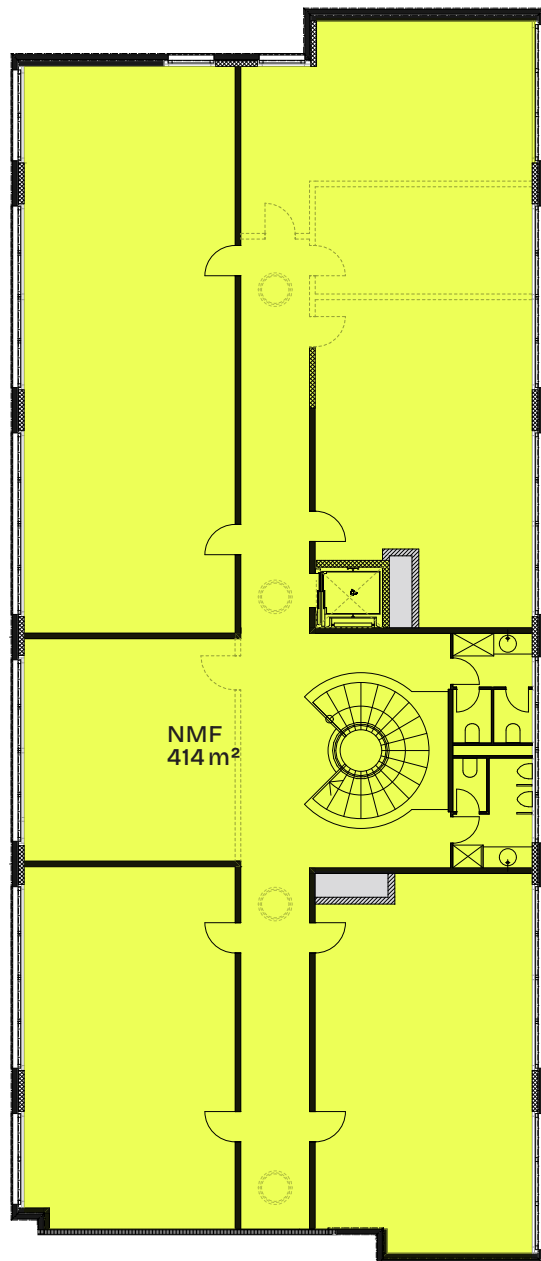

Erdgeschoss

1. Obergeschoss

Gebäude **A**

8in.ch

Erdgeschoss –
1. Obergeschoss

● Bruttomietfläche
852 m²

Alle Angaben, Pläne usw. sind unverbindlich. Änderungen sind möglich und bleiben vorbehalten. Bei sämtlichen Flächen- und Höhenangaben handelt es sich um Circa-Masse. Keine Haftung.

Masstab
1:200 | A4

0 1m 3m 5m

Vermietung

F AESCHBACH AG

Seestrasse 261

8038 Zürich

+41 44 501 55 88

www.fag.immo