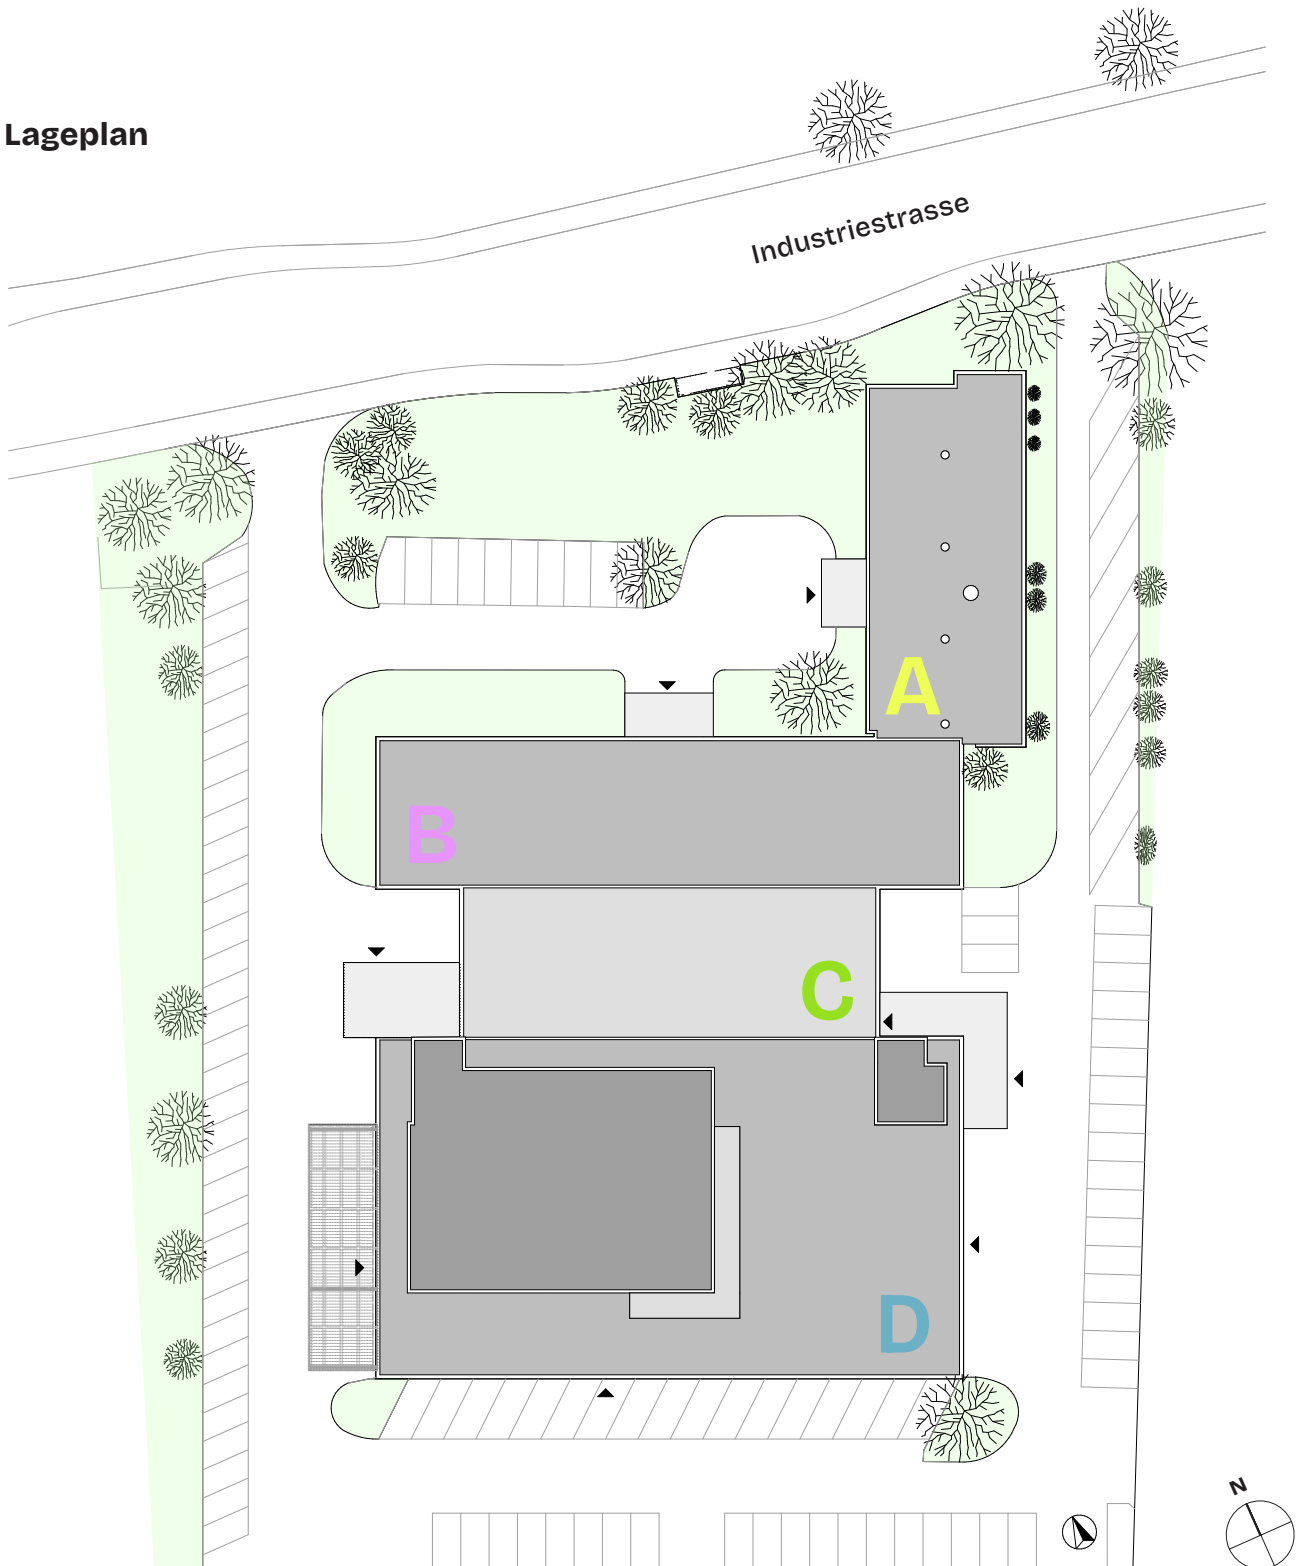

Lageplan

Vermietung

F AESCHBACH AG

Seestrasse 261
8038 Zürich
+41 44 501 55 88
www.fag.immo